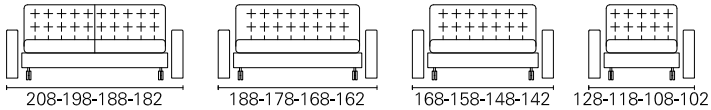

BK ITALIA

Convertibles

**Trasformabile
BK 129 Modern**

Allestimento standard:

- meccanismo BK128 - rete a doghe
- materasso a molle Bonnel
- copriletto imbottito con cuciture a croce
- sfoderabilità completa della struttura, rivestimento in tessuto coordinabile
- ruota di colore bianco o grigio chiaro
- versione BK 129 Modern, con braccioli rettangolari in quattro misure

Standard equipment:

- mechanism BK128 - orthopaedic bedstead with slats
- spring Bonnel mattress
- padded bedspread, with cross stitching
- completely removable covers for structure, in coordinabile fabric
- wheels of white or light gray
- version BK 129 Modern, with rectangular armrests, in four sizes

Opzioni: (vedere schede tecniche)

- materassi: poliuretano ad elevato confort, poliuretano con lastra in memory
- testiera con imbottitura rivestita
- bracciolo rettangolare, tavolino con piano bianco, bracciolo libreria in legno
- guanciale cm. 50x80 con rivestimento in tessuto imbottito e con tasca porta pigiama
- copri materasso trapuntato bianco con elastico, lavabile
- cuscini d'arredamento cm. 40x40 - 50x50 in tessuto coordinabile
- Options:** (see technical details)
- mattress: poliurethane foam mattress - high confort, memory foam mattress
- headboard with padding, upholstered
- rectangular arm, table with white top, wooden bookcase armrest
- pillow cm. 50x80 with padded fabric cover and pajamas pocket
- bedspread white padded fabric, washable with elastic
- cushions cm. 40x40 - 50x50 in coordinabile fabric

BK 129 Modern

Materasso Mattress	Misura Size	Misura divano Sofa size
Oasi	cm 160 x 200	208 - 198 - 188 - 182
	cm 140 x 200	188 - 178 - 168 - 162
	cm 120 x 200	168 - 158 - 148 - 142
	cm 80 x 200	128 - 118 - 108 - 102