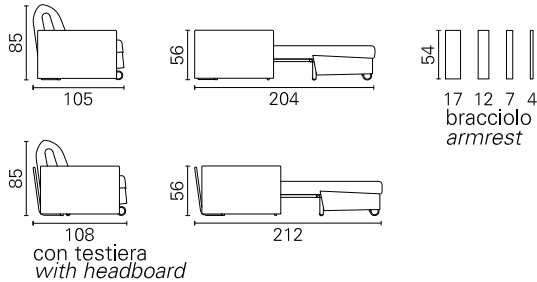

BK ITALIA

Convertibles

**Trasformabile
BK 129 Modern**

Allestimento standard:

- meccanismo BK128 - rete a doghe
- materasso a molle Bonnel
- copriletto imbottito con cuciture a croce
- sfoderabilità completa della struttura, rivestimento in tessuto coordinabile
- ruota di colore bianco o grigio chiaro
- versione BK 129 Modern, con braccioli rettangolari in quattro misure

BK 129 Modern

Materasso Mattress	Misura Size	Misura divano Sofa size
Oasi	cm 160 x 200	208 - 198 - 188 - 182
	cm 140 x 200	188 - 178 - 168 - 162
	cm 120 x 200	168 - 158 - 148 - 142
	cm 80 x 200	128 - 118 - 108 - 102